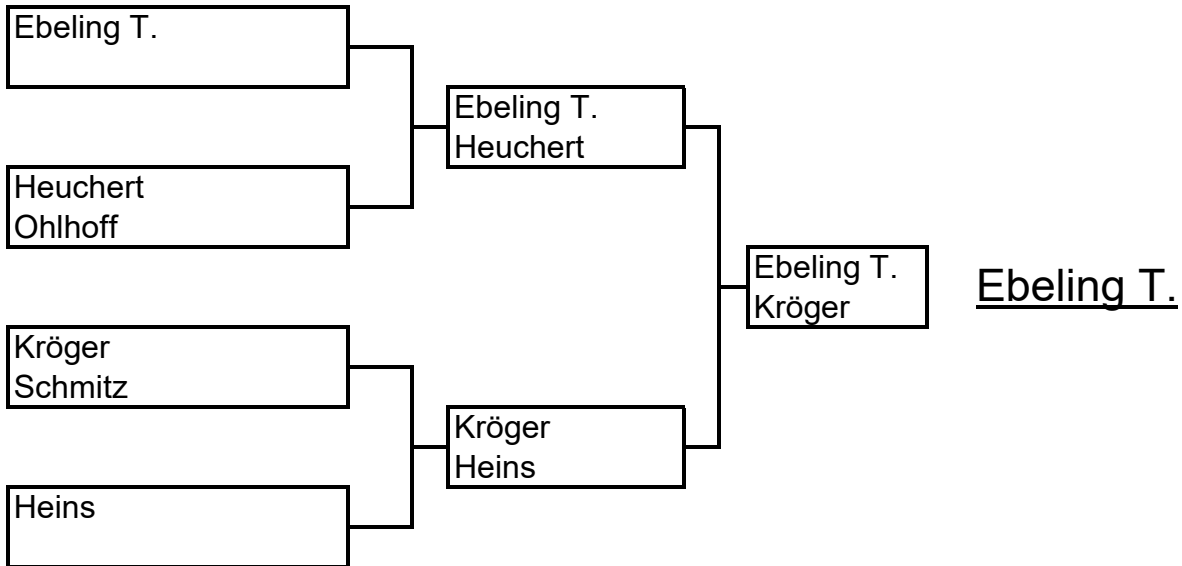

Hauptrunde